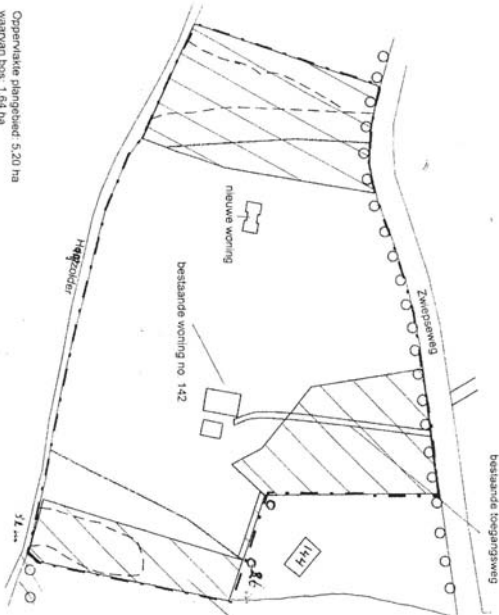

Openerlijke plangebied: 5,20 ha  
 waaraan bos: 1,64 ha  
 overig terrein: 3,56 ha

*beplanting: bomenplanten in veld  
 plantveldrand (8 x 8 m) grote velden  
 tussen*

- plangebied
- opgaande beplanting
- wegbeplanting
- wandelpad
- grasland lun. erf
- grens versie 3

Schaal ca 1:2000

Financ N.V. Landschapswaam

Planontwikkeling NSW Landgoed De Karsenberg te Lochem

Principe schets